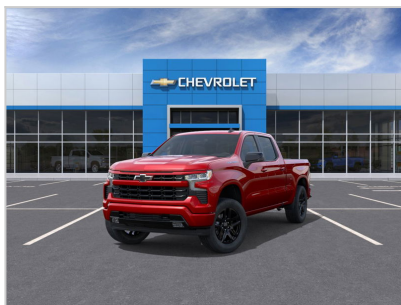

ID : 13269405

~~77,483 $~~

69,483 $

+Taxes & Licenses

Ste-Marie Automobiles

540, rue Notre-Dame
St-Rémi, Montérégie
J0L 2L0

Ventes :

450-454-4614

SPÉCIFICATIONS

• Marque :	Chevrolet	• Année :	2026
• Modèle :	Silverado 1500	• Kilomètres :	10 Km
• Style / Version :	RST	• Couleur extérieure :	Rouge
• # de stock :	26870-neuf	• Couleure intérieure :	Noir
• Transmission :	Automatique	• Motricité :	4 roues motrices
• Moteur :	8 Cyl	• NIV:	3GCUKEED2TG179002

OPTIONS

- Sièges en Tissu
- Transmission Automatique
- Pneu de Secours
- Recharge Sans Fil

DESCRIPTION

CHEVROLET SILVERADO 1500 RST 2026

RST CABINE MULTIPLACE 4RM 157 PO Options installées : GROUPE D'ÉQUIPEMENTS PRIVILÉGIÉS RST MOTEUR V8 ECOTEC3 DE 53 L TRANSMISSION AUTOMATIQUE 10 VITESSES AVEC SÉL PNBV DE 7 100 LB (3 221 KG) RAPPORT DE PONT ARRIÈRE DE 323 ROUES DE 20 X 9 PO (508 X 229 CM) EN ALUMIN PNEUS 275/60R20 TOUTES SAISONS FLANC NOIR PNEU DE SECOURS 255/80R17SL TOUTES SAISONS FL TEINTE ROUGE ÉCLATANT SIÈGES BAQUETS AVANT GARNISSAGE DE SIÈGES EN TISSU NOIR JAIS CHÂÎNE AUDIO SYSTÈME D'INFODIVERTISSEMENT CH ENSEMBLE DE PROTECTION SÉLECTEUR DE GAMME DE BOÎTE DE VITESSES ÉLECT REFROIDISSEUR D'HUILE MOTEUR EXTERNE REFROIDISSEUR D'HUILE DE TRANSMISSION EXTERNE ALTERNATEUR DE 170 A GROUPE SUSPENSION DE GRANDE CAPACITÉ DOUBLURE DE CAISSE PULVÉRISÉE CHEVYTEC NOIRE DOUBLURES DE PASSAGE DE ROUE ARRIÈRE CONSOLE CENTRALE AU PLANCHER APL DOUBLURES DE PLANCHER TOUTES SAISONS RECHARGE SANS FIL DEUX PORTS USB DE RECHARGE/DE DONNÉES...